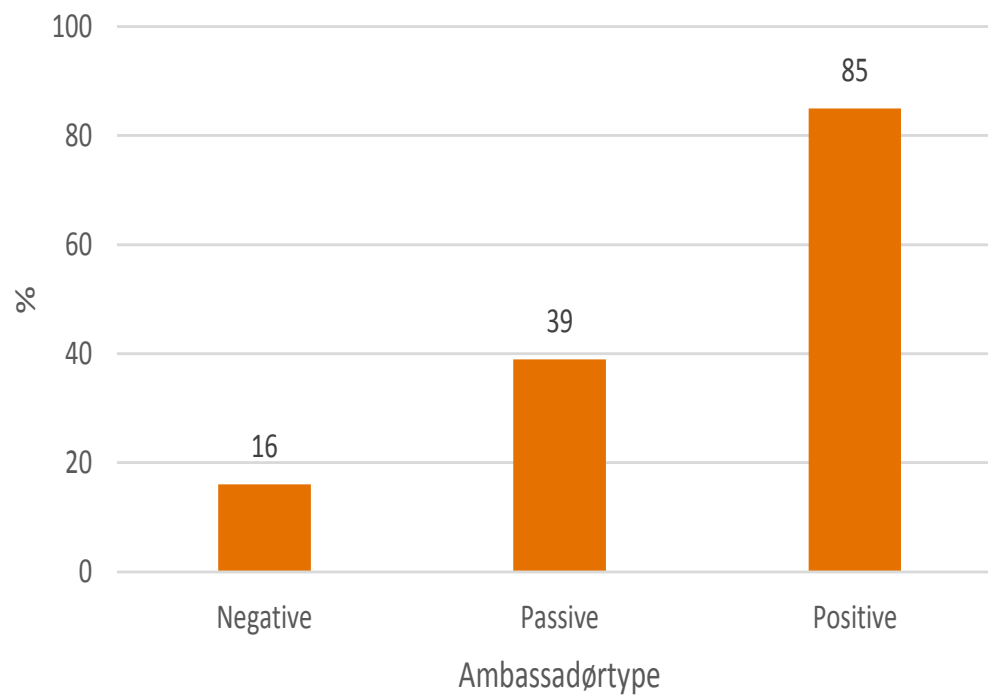

GOLFSPILLEREN I CENTRUM

I samarbejde med:

DANSK GOLF UNION

RAW MILK®

RESULTATER

- LOYALITET
- FASTHOLDELSE
- HVAD HAR BETYDNING FOR MEDLEMMERNE?
- HVAD HAR BETYDNING FOR GÆSTERNE?
- TRÆNING OG TRÆNEREN

FASTHOLDELSE

SER SIG SELV SOM MEDLEM OM TO ÅR

ÅRSAGER I PRIORITERET RÆKKEFØLGE

- Mangler værdi for pengene
- Kontingent er for dyrt
- Skifter til en anden golfklub
- Andet (helbred og tid)
- Generel utilfredshed med klubben
- Utilfredshed med banen

FASTHOLDELSE

-  Procentdelen af ambassadørtypen som forventer af være medlem om to år, hvis tingene fortsætter uforandret

FASTHOLDELSE

Sammenhæng mellem ambassadørscore og forventning om fremtidigt medlemskab.

AMBASSADØRSKORE

Min	Gns.	Max
9%	46%	67%

SERVICEOMRÅDER: MEDLEMMER

	Min	Gns	Max	Størst
KLUBLIV	68	76	84	↑ Betydning for ambassadørscore
LEDELSE	68	82	89	
BANEN	67	75	83	
PROSHOP	65	72	86	
TRÆNINGSFACILITETER	67	72	89	
KLUBHUS	77	85	92	
RESTAURANT	69	78	87	
TRÆNING	78	87	93	