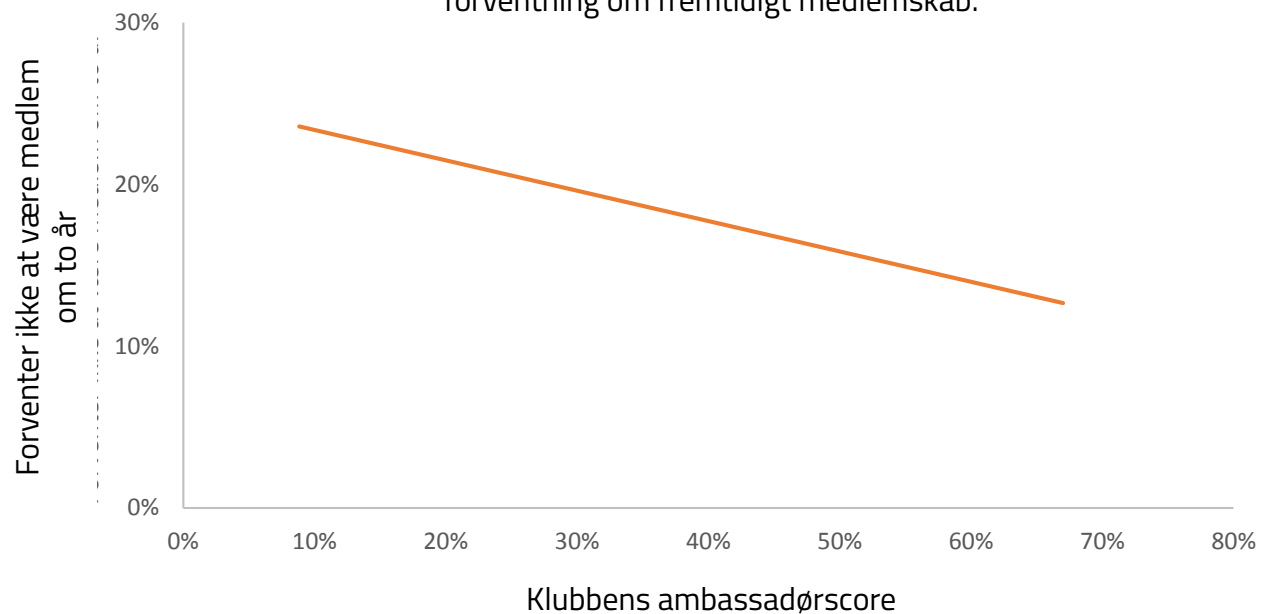

FASTHOLDELSE

-  Procentdelen af ambassadørtypen som forventer af være medlem om to år, hvis tingene fortsætter uforandret

FASTHOLDELSE

Sammenhæng mellem ambassadørscore og forventning om fremtidigt medlemskab.

AMBASSADØRSKORE

Min	Gns.	Max
9%	46%	67%

SERVICEOMRÅDER: MEDLEMMER

	Min	Gns	Max	Størst
KLUBLIV	68	76	84	↑ Betydning for ambassadørscore
LEDELSE	68	82	89	
BANEN	67	75	83	
PROSHOP	65	72	86	
TRÆNINGSFACILITETER	67	72	89	
KLUBHUS	77	85	92	
RESTAURANT	69	78	87	
TRÆNING	78	87	93	