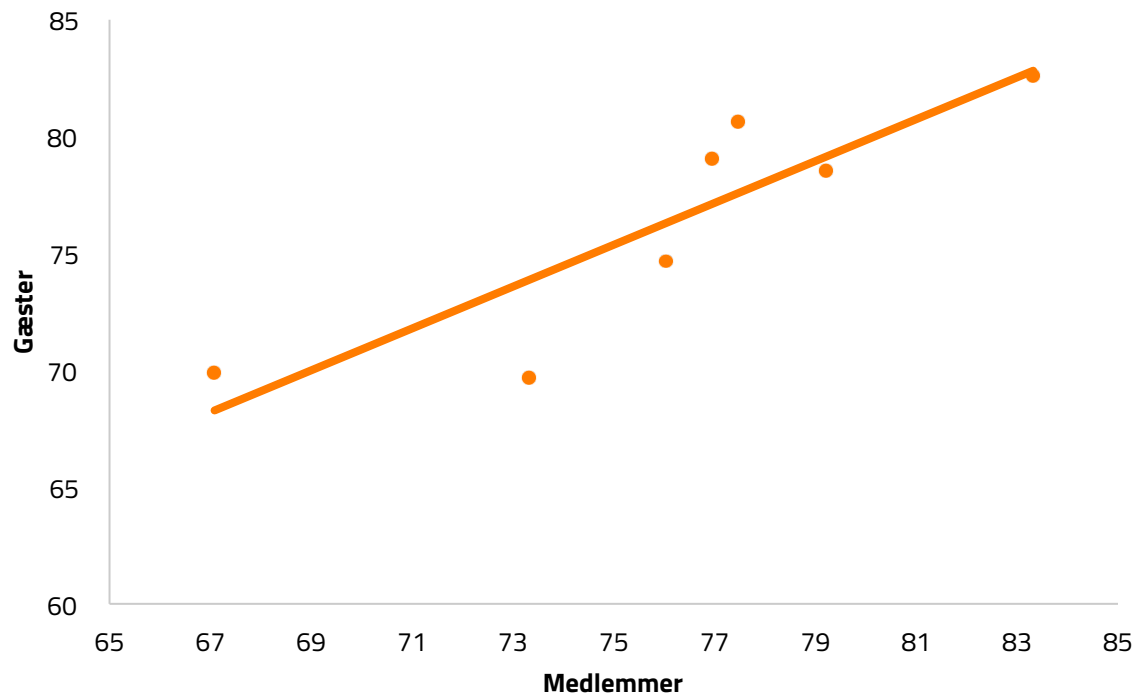

BANEN – TOP 5

- G** Greens:
 - Ensartet på tværs af huller
 - Jævne og bolden ruller som den skal
 - Hastighed på greens
- G** Banen er varieret og spændende
- G** Banen er flot og velholdt
- G** Bunkers er velholdte
- G** Flow på banen

	Min	Gns	Max
BANEN	67	82	83

BANEN

Medlemmer og gæsters vurdering af banen

SERVICEOMRÅDER: GÆSTER

	Min	Gns	Max	Betydning ambassadørscore
BANEN	68	76	84	1
TRÆNINGSFACILITETER	68	82	89	2
PROSHOP	67	75	83	2
PRISER	65	72	86	2
RESTAURANT	67	72	89	5
GREENFEESERVICE	77	85	92	5
KLUBHUSET	69	78	87	7