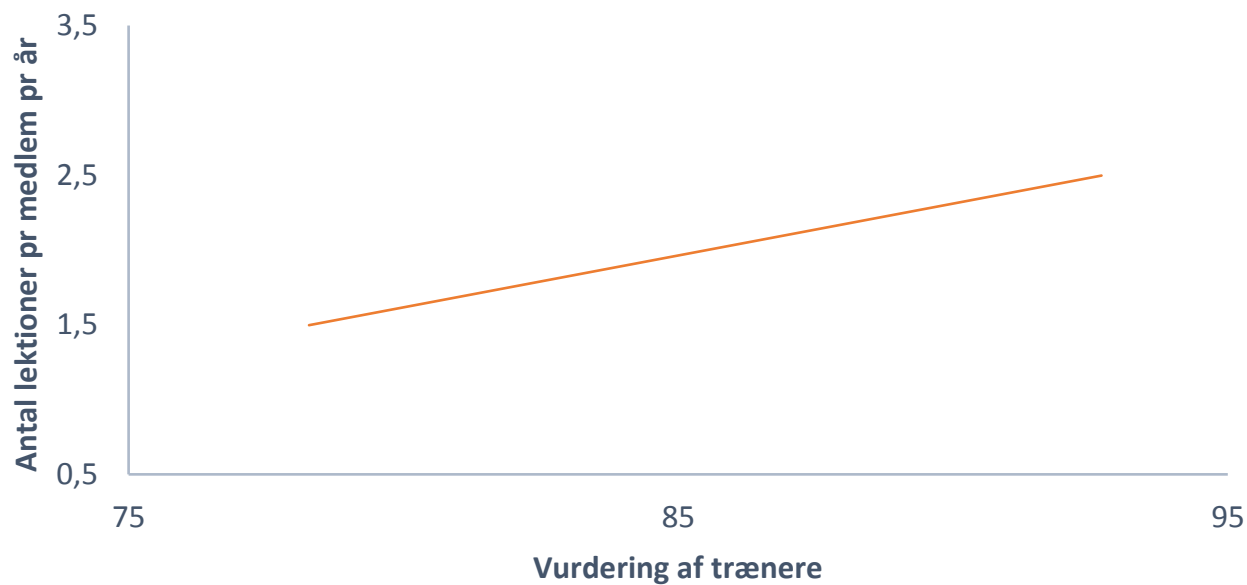

TRÆNINGSFREKVENNS

Sammenhæng mellem trænervurdering og træningsfrekvens